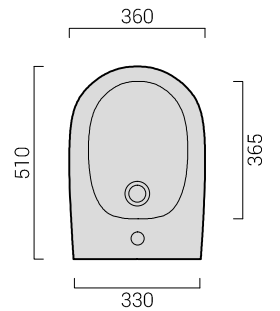

codicecode_09BD511

collezionecollection_FOGLIA SMALL
tipologiatype_bidetbidet
installazioneinstallation_terrastanding
rubinetteriaatap_monoforoonehole
dimensionesize_cm 36x51
pesoweight_kg 22
finituratrims_biancowhite