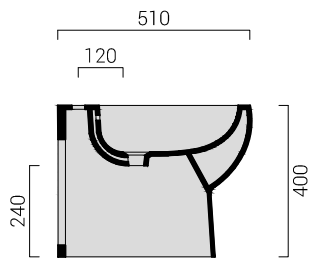

codicecode_09BD511

collezionecollection_FOGLIA SMALL
tipologiatype_bidetbidet
installazioneinstallation_terrastanding
rubinetteriaatap_monoforoonehole
dimensionesize_cm 36x51
pesoweight_kg 22
finituratrims_biancowhite