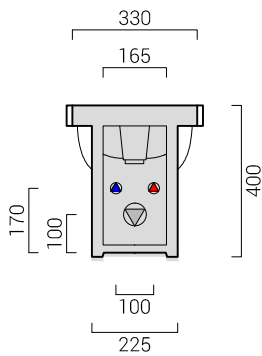

codicecode_09BD511

collezionecollection_FOGLIA SMALL
tipologiatype_bidetbidet
installazioneinstallation_terrastanding
rubinetteriaatap_monoforoonehole
dimensionesize_cm 36x51
pesoweight_kg 22
finituratrims_biancowhite